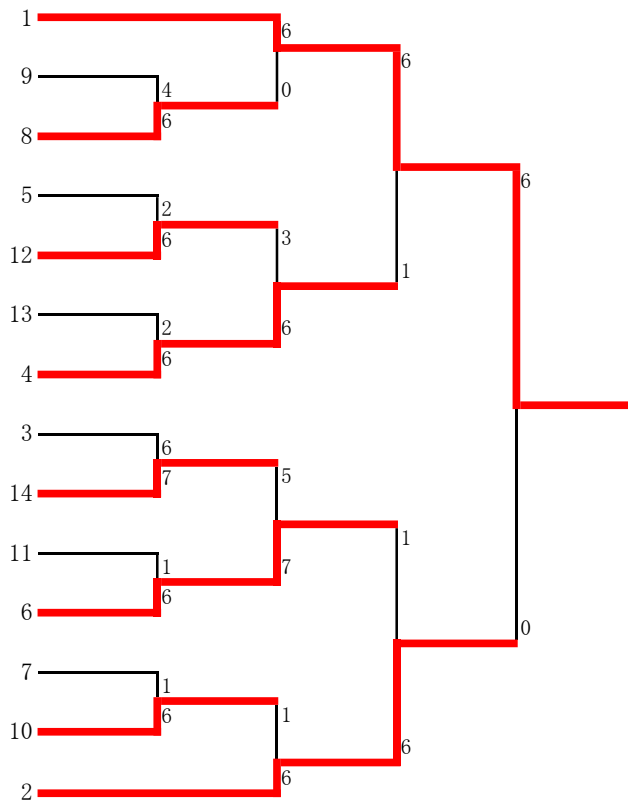

女子ダブルス

- 1 亀井う・亀井あ (白百合)
- 2 武藤・小林 (函中部)
- 3 綿谷・須田 (市函)
- 4 土門・西村 (七飯)
- 5 松崎・品川 (白百合)
- 6 高橋・國枝 (函館西)
- 7 竹内・工藤 (函中部)
- 8 南澤・豊間根 (白百合)
- 9 藏・佐藤 (市函)
- 10 長谷・高嶋 (七飯)
- 11 館山・東出 (函中部)
- 12 山田・竹中 (函館西)
- 13 馬場・原田 (市函)
- 14 小原・三尾 (白百合)

3位決定戦

- 竹内・工藤 (函中部)
- 館山・東出 (函中部)