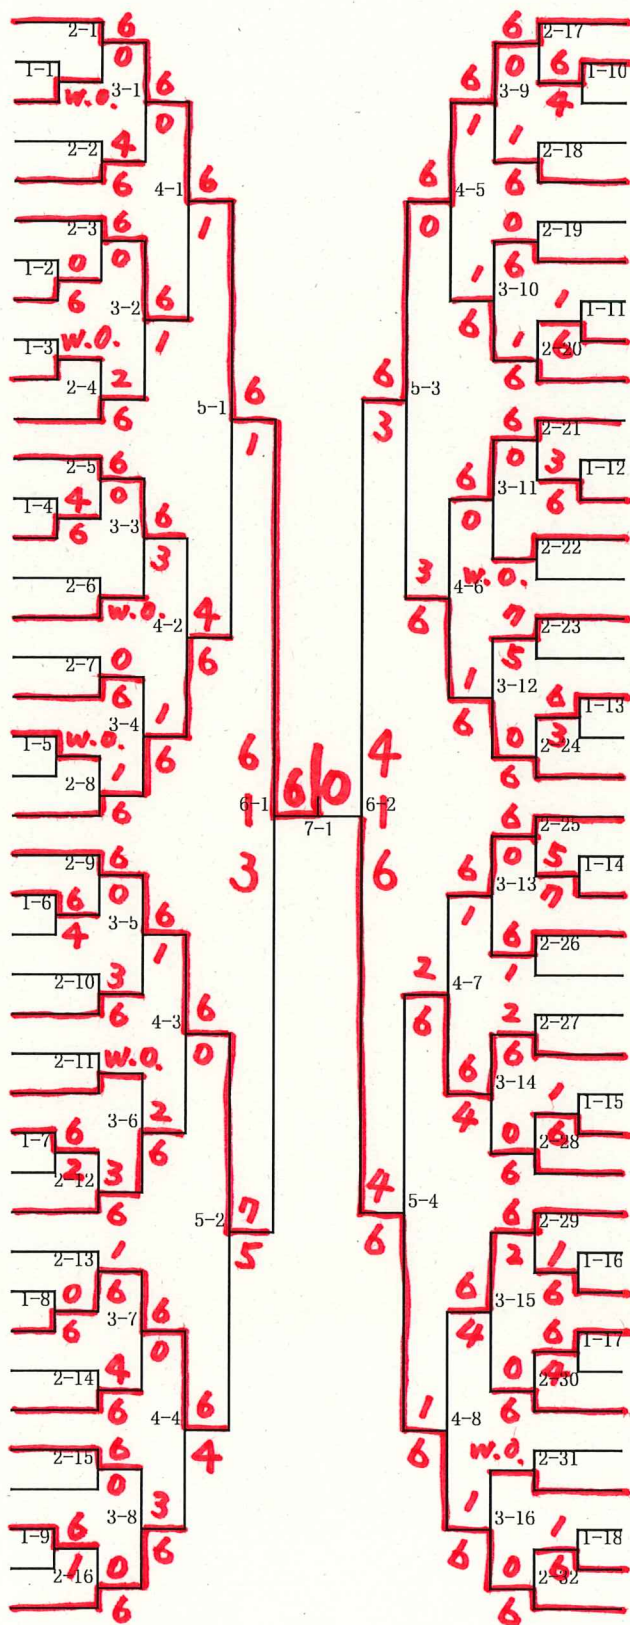

少年男子

- 1 徳田大和 中部
- 2 南歩輝 知内
- 3 大西涼介 函柏稜
- 4 加藤寿希也 西
- 5 佐谷侑太郎 高専
- 6 杉田佑斗 西
- 7 大川智之 高専
- 8 渋谷優斗 函柏稜
- 9 加藤一馬 函工
- 10 五島大登 七飯
- 11 伊藤海夏斗 中部
- 12 佐々木雄飛 中部
- 13 飯田恒星 市立函館
- 14 稲垣和音 高専
- 15 本間吏輝也 市立函館
- 16 柴田大樹 七飯
- 17 小濱悠心 高専
- 18 齊藤章晴 ラ・サ
- 19 坂本朝陽 西
- 20 松野功武 函工
- 21 飯田勇希 中部
- 22 菅谷寛人 ラ・サ
- 23 高木達郎 市立函館
- 24 番颯人 西
- 25 杉山晃音 函館ピア
- 26 藤井優有 高専
- 27 小川脩牙 高専
- 28 田中倫人 市立函館
- 29 平澤将真 中部
- 30 小杉祐太 七飯
- 31 村中愁 函工
- 32 赤石和瞳 高専
- 33 栃木陽 西
- 34 河島輝良 中部
- 35 萩野祥天人 函工
- 36 吉田空大 函柏稜
- 37 畑貫哉 高専
- 38 木田康太 市立函館
- 39 富樫康希 函柏稜
- 40 木本拓斗 知内
- 41 工藤颯太 ラ・サ

代表決定戦

河島(中)1	5
船岡(ラ)2	7
滝川(市)3	6
飯田(中)4	4

田邊