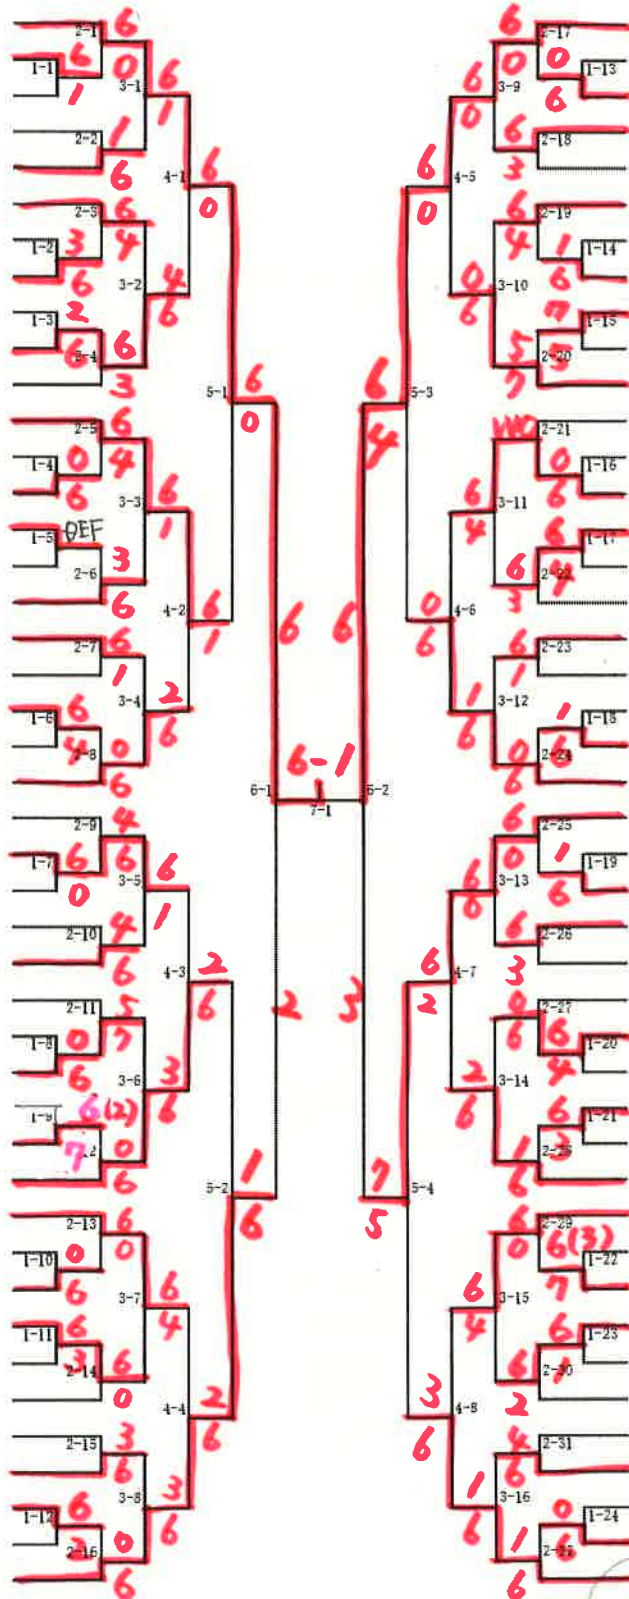

少年男子

- 1 皿井侑希哉 (中部)
- 2 敦澤侑弥 (有斗)
- 3 武田和樹 (西)
- 4 天木陽叶 (七飯)
- 5 高波 瞭 (市立函館)
- 6 原 拓海 (中部)
- 7 畠山優輝 (函工)
- 8 藤原滉大 (函商)
- 9 藤原 良 (有斗)
- 10 菊池健太 (市立函館)
- 11 谷本憲哉 (中部)
- 12 杉澤 拓 (アクティブ)
- 13 冨谷謙太 (七飯)
- 14 中澤元基 (ラ・サ)
- 15 平賀拓斗 (中部)
- 16 横山陸 (市立函館)
- 17 五十嵐武也 (函工)
- 18 山崎 透 (西)
- 19 亀谷優伎 (中部)
- 20 秋田知輝 (高専)
- 21 鳴海瑚阿 (有斗)
- 22 高村武蔵 (ピア)
- 23 関崎 心 (中部)
- 24 工藤涼平 (有斗)
- 25 草刈輝紀 (七飯)
- 26 岡元駿介 (市立函館)
- 27 佐々木貴章 (函工)
- 28 相内優作 (中部)
- 29 安田稜 (高専)
- 30 斉藤海斗 (市立函館)
- 31 高橋孝汰 (函工)
- 32 向田智博 (西)
- 33 鈴木翔太 (函柏稜)
- 34 島津航大 (高専)
- 35 佐々木洋和 (七飯)
- 36 前田匠 (市立函館)
- 37 川田隆輔 (有斗)
- 38 一戸淳希 (中部)
- 39 成澤政俊 (知内)
- 40 田中秀道 (中部)
- 41 鳴海 廉 (西)
- 42 岩塚優太 (ラ・サ)
- 43 山崎竣平 (市立函館)
- 44 堂崎 颯 (函工)

- 45 渡辺勇樹 (有斗)
- 46 鍵谷直輝 (中部)
- 47 宗像竜太郎 (市立函館)
- 48 大倉滉平 (函工)
- 49 福田祐太 (西)
- 50 西村祐汰 (知内)
- 51 鶴喰大翔 (市立函館)
- 52 工藤翼 (函工)
- 53 佐藤澤玖 (高専)
- 54 木村拓斗 (西)
- 55 野村充輝 (中部)
- 56 玉利克夫 (ラ・サ)
- 57 小山内凌大 (七飯)
- 58 佐藤雅治 (市立函館)
- 59 高見健佑 (有斗)
- 60 稚山透真 (中部)
- 61 小玉英輝 (函商)
- 62 角田太陽 (有斗)
- 63 山根世寛 (高専)
- 64 三浦大輝 (中部)
- 65 尾上涼太 (西)
- 66 佐藤和樹 (函工)
- 67 浦崎貴行 (有斗)
- 68 任堂蓮 (高専)
- 69 森本宗雅 (中部)
- 70 三上輝 (函工)
- 71 東光生 (七飯)
- 72 亀井祐作 (市立函館)
- 73 新栄遼馬 (有斗)
- 74 西川健太郎 (中部)
- 75 金澤 幹 (西)
- 76 吉田圭佑 (函商)
- 77 前川純輝 (ラ・サ)
- 78 堀田 真 (中部)
- 79 初田紘基 (市立函館)
- 80 阿部智大 (函柏稜)
- 81 高田 駿 (有斗)
- 82 前田嶺央 (七飯)
- 83 佐藤文紀 (中部)
- 84 滝澤 慈 (高専)
- 85 齋藤秀也 (市立函館)
- 86 吉川慧 (函工)
- 87 久島海斗 (西)
- 88 富田蒼生 (中部)

佐々木 (工) 1
高田 (中) 2
杉澤 (ア) 3
鈴木 (柏) 4

九