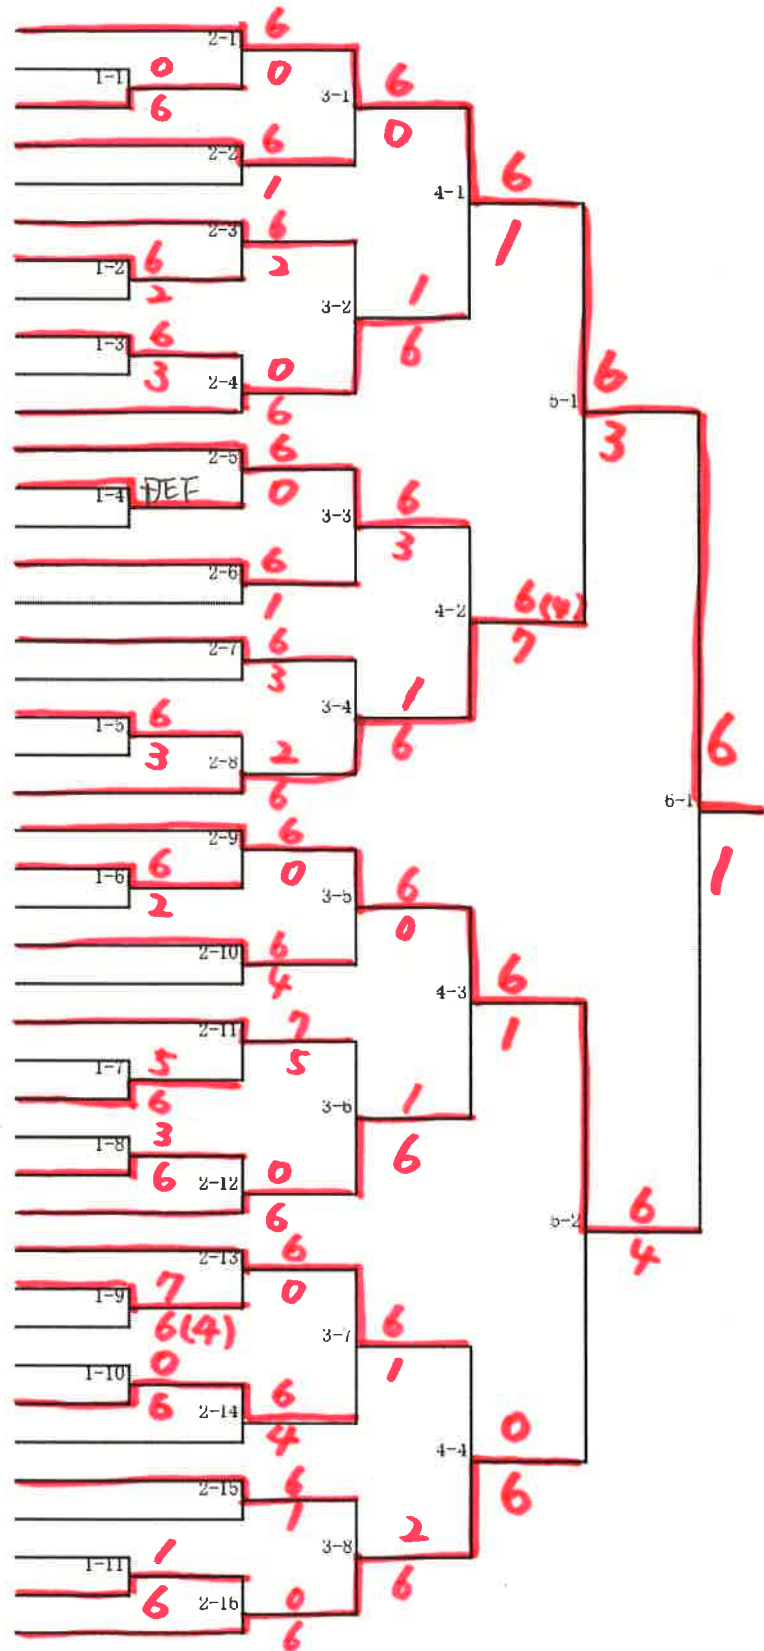

少年女子

- 1 中川璃音 (白百合)
- 2 橋本優風 (七飯)
- 3 吉田 海 (アクティブ)
- 4 福士綾乃 (白百合中)
- 5 仙福 紗子 (市立函館)
- 6 鈴木花菜 (西)
- 7 下村智咲 (市立函館)
- 8 森凜那 (七飯)
- 9 新山実奈 (知内)
- 10 小仲明加莉 (市立函館)
- 11 恩田風花 (中部)
- 12 上小倉りか (市立函館)
- 13 中村知果 (七飯)
- 14 加藤華菜 (知内)
- 15 中村優花 (中部)
- 16 今川未希絵 (白百合)
- 17 菅原莞奈 (中部)
- 18 秋田真子 (市立函館)
- 19 佐々木美紀 (七飯)
- 20 工藤萌夏 (西)
- 21 杉山亜咲奈 (高専)
- 22 池田七海 (白百合中)
- 23 森蓮那 (七飯)
- 24 山崎麻由 (中部)
- 25 工藤未夢 (市立函館)
- 26 小川菜奈 (西)
- 27 小椋未知瑠 (市立函館)
- 28 亀谷紗希 (高専)
- 29 殿垣杏彩 (中部)
- 30 敦賀みづき (知内)
- 31 杉谷麻衣 (七飯)
- 32 工藤実弓 (白百合)
- 33 西岡里瑛 (中部)
- 34 町谷遥香 (市立函館)
- 35 横江未友輝 (高専)
- 36 齋藤安夏 (市立函館)
- 37 布目みずほ (ピア)
- 38 山田綾菜 (知内)
- 39 宮田万由子 (七飯)
- 40 岩下明日海 (市立函館)
- 41 神美沙乃 (中部)
- 42 佐々木亜湖 (西)
- 43 森 史佳 (白百合)

代表決定戦

- 1. 恩田 (中部)
- 2. 西岡 (中部)
- 3. 工藤 (白百合)
- 4. 上小倉 (市立)